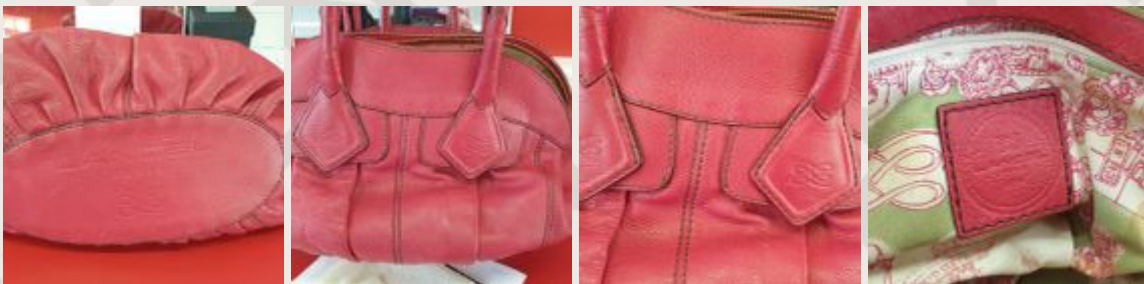

ÉCHANTILLON DE PHOTOS AYANT PERMIS L'ANALYSE

Vérifiez la véracité de ce certificat sur authentifier.com en indiquant la référence ou en flashant le code QR avec votre smartphone

Ce document atteste et confirme qu'une demande a bien été enregistrée sous cette référence, et que son propriétaire (notre client(e)) en possède l'unique exemplaire. L'impression de celui-ci, accessible à partir de notre site ne peut en aucun cas remplacer le document officiel.